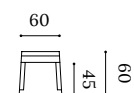

VELA BRAZOS

Silla / Chair / Chaise

VELA B

Estructura de madera maciza con suspensión de cinchas elásticas.
Asiento tapizado con espuma de poliuretano de alta densidad.
Patas en madera barnizada.

*Solid wood frame with webbing straps suspension.
Seat upholstered with high-density polyurethane foam.
Varnished wood legs.*