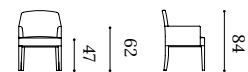

VELA BRAZOS

Silla / Chair / Chaise

VELA B

Estructura de madera maciza con suspensión de cinchas elásticas.
Asiento tapizado con espuma de poliuretano de alta densidad.
Patas en madera barnizada.

*Solid wood frame with webbing straps suspension.
Seat upholstered with high-density polyurethane foam.
Varnished wood legs.*