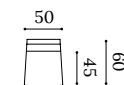

VELA

Silla / Chair / Chaise

VELA