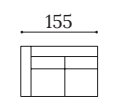

# ▼ Box

Sofás  
Sofas  
Canapés

BOX 4P

BOX 3P

Talla disponible para servicio express.  
Available dimension for express service  
Dimension disponible pour service express

BOX 2P

BOX 1P

Módulos con 1 brazo  
Module with 1 armrest  
Modules avec 1 accoudoir

BOX 3PBI

BOX 3PBIC

BOX 2PBI

BOX 2PBIC

BOX 140BI

BOX 1PBI

BOX 3PBD

BOX 3PBDC

BOX 2PBD

BOX 2PBDC

BOX 140BD

BOX 1PBD

Chaiselongue  
Chaise longue  
Mériidienne

BOX CH108BI

BOX CH90BI

BOX CI