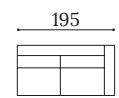

# ▼ Box

Sofás  
Sofas  
Canapés

BOX 4P

BOX 3P

Talla disponible para servicio express.  
Available dimension for express service  
Dimension disponible pour service express

BOX 2P

BOX 1P

Módulos con 1 brazo  
Module with 1 armrest  
Modules avec 1 accoudoir

BOX 3PBI

BOX 3PBIC

BOX 2PBI

BOX 2PBIC

BOX 140BI

BOX 1PBI

BOX 3PBD

BOX 3PBDC

BOX 2PBD

BOX 2PBDC

BOX 140BD

BOX 1PBD

Chaiselongue  
Chaise longue  
Mériidienne

BOX CH108BI

BOX CH90BI

BOX CI