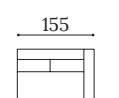

# ▼ Box

Sofás  
Sofas  
Canapés

BOX 4P

BOX 3P

Talla disponible para servicio express.  
Available dimension for express service  
Dimension disponible pour service express

BOX 2P

BOX 1P

Módulos con 1 brazo  
Module with 1 armrest  
Modules avec 1 accoudoir

BOX 3PBI

BOX 3PBIC

BOX 2PBI

BOX 2PBIC

BOX 140BI

BOX 1PBI

BOX 3PBD

BOX 3PBDC

BOX 2PBD

BOX 2PBDC

BOX 140BD

BOX 1PBD

Chaiselongue  
Chaise longue  
Mériidienne

BOX CH108BI

BOX CH90BI

BOX CI