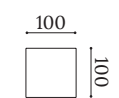

BOX 2PBD

BOX 2PBDC

BOX 140BD

BOX 1PBD

Chaiselongue  
Chaise longue  
Mériidienne

BOX CH108BI

BOX CH90BI

BOX CI

BOX II

BOX TI

BOX CH108BD

BOX CH90BD

BOX CD

BOX ID

BOX TD

Módulos sin brazos  
Module without armrests  
Modules sans accoudoirs

BOX 176SB

BOX 88SB

Módulos rincón  
Corner modules  
Modules d'angle

BOX 3PRI

BOX 2PRI

BOX RR

BOX 120SB

BOX 3PRD

BOX 2PRD

Pouf  
Pouf  
Pouf

BOX P100

BOX P88

Medidas estándar  
Standard dimensions  
Mesures standard

BOX estándar con patas en  
madera barnizada  
Standard BOX with varnished wood legs  
BOX standard avec pieds en bois verni