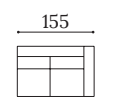

# ▼ Box

Sofás  
Sofas  
Canapés

BOX 4P

BOX 3P

Talla disponible para servicio express.  
Available dimension for express service  
Dimension disponible pour service express

BOX 2P

BOX 1P

Módulos con 1 brazo  
Module with 1 armrest  
Modules avec 1 accoudoir

BOX 3PBI

BOX 3PBIC

BOX 2PBI

BOX 2PBIC

BOX 140BI

BOX 1PBI

BOX 3PBD

BOX 3PBDC

BOX 2PBD

BOX 2PBDC

BOX 140BD

BOX 1PBD

Chaiselongue  
Chaise longue  
Mériidienne

BOX CH108BI

BOX CH90BI

BOX CI