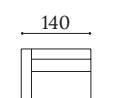

# ▼ Box

Sofás  
Sofas  
Canapés

BOX 4P

BOX 3P

Talla disponible para servicio express.  
Available dimension for express service  
Dimension disponible pour service express

BOX 2P

BOX 1P

Módulos con 1 brazo  
Module with 1 armrest  
Modules avec 1 accoudoir

BOX 3PBI

BOX 3PBIC

BOX 2PBI

BOX 2PBIC

BOX 140BI

BOX 1PBI

BOX 3PBD

BOX 3PBDC

BOX 2PBD

BOX 2PBDC

BOX 140BD

BOX 1PBD

Chaiselongue  
Chaise longue  
Mériidienne

BOX CH108BI

BOX CH90BI

BOX CI