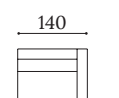

# ▼ Box

Sofás  
Sofas  
Canapés

BOX 4P

BOX 3P

Talla disponible para servicio express.  
Available dimension for express service  
Dimension disponible pour service express

BOX 2P

BOX 1P

Módulos con 1 brazo  
Module with 1 armrest  
Modules avec 1 accoudoir

BOX 3PBI

BOX 3PBIC

BOX 2PBI

BOX 2PBIC

BOX 140BI

BOX 1PBI

BOX 3PBD

BOX 3PBDC

BOX 2PBD

BOX 2PBDC

BOX 140BD

BOX 1PBD

Chaiselongue  
Chaise longue  
Mériidienne

BOX CH108BI

BOX CH90BI

BOX CI