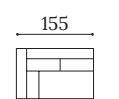

BOX 2PBD

BOX 2PBDC

BOX 140BD

BOX 1PBD

Chaiselongue  
Chaise longue  
Mériidienne

BOX CH108BI

BOX CH90BI

BOX CI

BOX II

BOX TI

BOX CH108BD

BOX CH90BD

BOX CD

BOX ID

BOX TD

Módulos sin brazos  
Module without armrests  
Modules sans accoudoirs

BOX 176SB

BOX 88SB

Módulos rincón  
Corner modules  
Modules d'angle

BOX 3PRI

BOX 2PRI

BOX RR

BOX 120SB

BOX 3PRD

BOX 2PRD

Pouf  
Pouf  
Pouf

BOX P100

BOX P88

Medidas estándar  
Standard dimensions  
Mesures standard

BOX estándar con patas en  
madera barnizada  
Standard BOX with varnished wood legs  
BOX standard avec pieds en bois verni