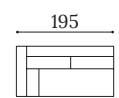

BOX 2PBD

BOX 2PBDC

BOX 140BD

BOX 1PBD

Chaiselongue  
Chaise longue  
Mériidienne

BOX CH108BI

BOX CH90BI

BOX CI

BOX II

BOX TI

BOX CH108BD

BOX CH90BD

BOX CD

BOX ID

BOX TD

Módulos sin brazos  
Module without armrests  
Modules sans accoudoirs

BOX 176SB

BOX 88SB

Módulos rincón  
Corner modules  
Modules d'angle

BOX 3PRI

BOX 2PRI

BOX RR

BOX 120SB

BOX 3PRD

BOX 2PRD

Pouf  
Pouf  
Pouf

BOX P100

BOX P88

Medidas estándar  
Standard dimensions  
Mesures standard

BOX estándar con patas en  
madera barnizada  
Standard BOX with varnished wood legs  
BOX standard avec pieds en bois verni