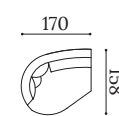

# ▼ Box

Sofás  
Sofas  
Canapés

BOX 4P

BOX 3P

Talla disponible para servicio express.  
Available dimension for express service  
Dimension disponible pour service express

BOX 2P

BOX 1P

Módulos con 1 brazo  
Module with 1 armrest  
Modules avec 1 accoudoir

BOX 3PBI

BOX 3PBIC

BOX 2PBI

BOX 2PBIC

BOX 140BI

BOX 1PBI

BOX 3PBD

BOX 3PBDC

BOX 2PBD

BOX 2PBDC

BOX 140BD

BOX 1PBD

Chaiselongue  
Chaise longue  
Mériidienne

BOX CH108BI

BOX CH90BI

BOX CI

BOX II

BOX TI

BOX CH108BD

BOX CH90BD

BOX CD

BOX ID

BOX TD

Módulos sin brazos  
Module without armrests  
Modules sans accoudoirs