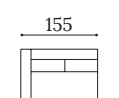

# ▼ Box

Sofás  
Sofas  
Canapés

BOX 4P

BOX 3P

Talla disponible para servicio express.  
Available dimension for express service  
Dimension disponible pour service express

BOX 2P

BOX 1P

Módulos con 1 brazo  
Module with 1 armrest  
Modules avec 1 accoudoir

BOX 3PBI

BOX 3PBIC

BOX 2PBI

BOX 2PBIC

BOX 140BI

BOX 1PBI

BOX 3PBD

BOX 3PBDC

BOX 2PBD

BOX 2PBDC

BOX 140BD

BOX 1PBD

Chaiselongue  
Chaise longue  
Mériidienne

BOX CH108BI

BOX CH90BI

BOX CI