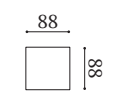

BOX II

BOX TI

BOX CH108BD

BOX CH90BD

BOX CD

BOX ID

BOX TD

Módulos sin brazos  
Module without armrests  
Modules sans accoudoirs

BOX 176SB

BOX 88SB

Módulos rincón  
Corner modules  
Modules d'angle

BOX 3PRI

BOX 2PRI

BOX RR

BOX 120SB

BOX 3PRD

BOX 2PRD

Pouf  
Pouf  
Pouf

BOX P100

BOX P88

Medidas estándar  
Standard dimensions  
Mesures standard

BOX estándar con patas en  
madera barnizada  
Standard BOX with varnished wood legs  
BOX standard avec pieds en bois verni