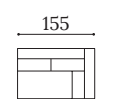

BOX 2PBD

BOX 2PBDC

BOX 140BD

BOX 1PBD

Chaiselongue  
Chaise longue  
Mériidienne

BOX CH108BI

BOX CH90BI

BOX CI

BOX II

BOX TI

BOX CH108BD

BOX CH90BD

BOX CD

BOX ID

BOX TD

Módulos sin brazos  
Module without armrests  
Modules sans accoudoirs

BOX 176SB

BOX 88SB

Módulos rincón  
Corner modules  
Modules d'angle

BOX 3PRI

BOX 2PRI

BOX RR

BOX 120SB

BOX 3PRD

BOX 2PRD

Pouf  
Pouf  
Pouf

BOX P100

BOX P88

Medidas estándar  
Standard dimensions  
Mesures standard

BOX estándar con patas en  
madera barnizada  
Standard BOX with varnished wood legs  
BOX standard avec pieds en bois verni