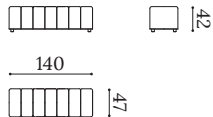

# CLOE

---

Pouf / Pouf / Pouf

CLOE 140

CLOE 100

Asiento tapizado con espuma de poliuretano de alta densidad.  
Patas de madera barnizada en wengué.

*Seat upholstered with high-density polyurethane foam.  
Wenge-varnished wood legs.*