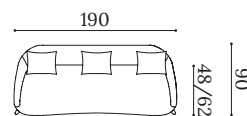

LUCIA

Butaca / Armchair / Fauteuil

LUCI 3P

LUCI 2P

LUCI 1P

Estructura de madera maciza con suspensión de cinchas elásticas.
Asiento fijo en espuma densidad 35 kg.
Patas en madera barnizada.
LUCI 3P y LUCI 2P incluyen cojines en respaldo, LUCI 1P y LUCI CH no incluyen cojines.