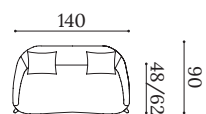

LUCIA

Butaca / Armchair / Fauteuil

LUCI 3P

LUCI 2P

LUCI 1P

Estructura de madera maciza con suspensión de cinchas elásticas.
Asiento fijo en espuma densidad 35 kg.
Patas en madera barnizada.
LUCI 3P y LUCI 2P incluyen cojines en respaldo, LUCI 1P y LUCI CH no incluyen cojines.