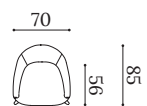

LUCIA

Butaca / Armchair / Fauteuil

LUCI 3P

LUCI 2P

LUCI 1P

Estructura de madera maciza con suspensión de cinchas elásticas.
Asiento fijo en espuma densidad 35 kg.
Patas en madera barnizada.
LUCI 3P y LUCI 2P incluyen cojines en respaldo, LUCI 1P y LUCI CH no incluyen cojines.