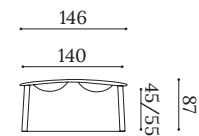

# LORIEN

Butaca / *Armchair* / Fauteuil

LORI 2P

LORI 1P

Poufs / *Poufs* / Poufs

LORI P

Estructura de madera maciza con suspensión de cinchas elásticas.  
Almohadón de asiento en espuma de poliuretano densidad 35 Kg suave.  
Cojín riñonero incluido en pluma y fibra.  
Patas en madera barnizada.