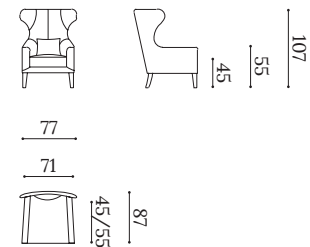

# LORIEN

Butaca / *Armchair* / Fauteuil

LORI 2P

LORI 1P

Poufs / *Poufs* / Poufs

LORI P

Estructura de madera maciza con suspensión de cinchas elásticas.  
Almohadón de asiento en espuma de poliuretano densidad 35 Kg suave.  
Cojín riñonero incluido en pluma y fibra.  
Patas en madera barnizada.

*Solid wood frame with webbing straps suspension.  
Seat cushion in polyurethane foam, density 35 kg, soft.  
Small lumbar cushion included in a feather and fibre mix.  
Varnished wood legs.*

Structure en bois massif avec suspension de sangles élastiques.  
Coussin d'assise en mousse de polyuréthane douce densité 35 kg.  
Coussin lombaire fourni en plumes et fibre.  
Pieds en bois verni.