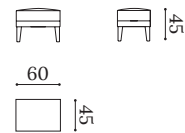

# LORIEN

Butaca / *Armchair* / Fauteuil

LORI 2P

LORI 1P

Poufs / *Poufs* / Poufs

LORI P

Estructura de madera maciza con suspensión de cinchas elásticas.  
Almohadón de asiento en espuma de poliuretano densidad 35 Kg suave.  
Cojín riñonero incluido en pluma y fibra.  
Patas en madera barnizada.