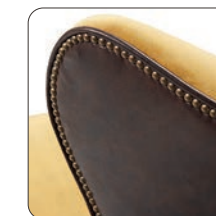

Opción acabado con tachuelas
Option finished with studs
Option finition cloutée