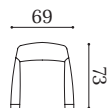

CLUB

Butaca / *Armchair* / Fauteuil

CLUB 1P

CLUBC 1P

Estructura de madera maciza con suspensión de cinchas elásticas.
Asiento fijo en espuma de poliuretano alta densidad.
Acabado con tachuelas de 9 mm.
Patas en madera barnizada.
Opcional con respaldo en capitoné.