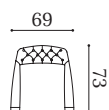

CLUB

Butaca / *Armchair* / Fauteuil

CLUB 1P

CLUBC 1P

Estructura de madera maciza con suspensión de cinchas elásticas.
Asiento fijo en espuma de poliuretano alta densidad.
Acabado con tachuelas de 9 mm.
Patas en madera barnizada.
Opcional con respaldo en capitoné.