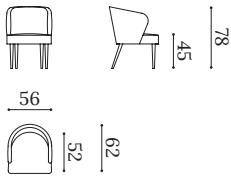

BIANCA

Butaca / *Armchair* / Fauteuil

BIAN

Estructura de madera maciza con suspensión de cinchas elásticas.
Asiento tapizado con espumas de alta densidad.
Patas en madera barnizada.

*Solid wood frame with a webbing straps suspension.
Seat upholstered with high-density foam.
Varnished wood legs.*