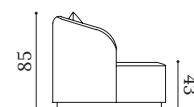

Assise tapissée fixe en mousse de polyuréthane densité 35 kg.
Dossier avec coussins simples de 55x55 et 45x45.
Piètement en bois verni.

▼ Trento

Sofás
Sofas
Canapés

Medidas estándar
Standard dimensions
Mesures standard

TREN 4P

240

TREN 3P

210

TREN 2P

180

TREN 1P

100

Pouf * (La medida y forma del pouf se adapta al tamaño de cada sofá).
Pouf * (The shape and size of the pouf is adapted to the size of each sofa).
Pouf * (La dimension et forme du pouf est adaptée à la taille de chaque canapé).