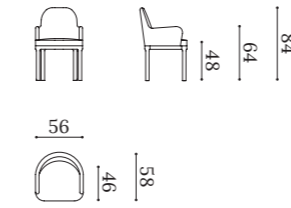

## KAROLINA BRAZOS

Silla / Chair / Chaise

KARO B

Estructura de madera con suspensión de cinchas elásticas.  
Asiento tapizado con espumas de alta densidad.  
Zócalo de madera barnizada.

Wood frame with a webbing straps suspension.  
Seat upholstered with high-density foam.  
Varnished wood base.