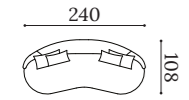

▼ Trento

Sofás
Sofas
Canapés

Pouf
Pouf
Pouf

TRENC 4P