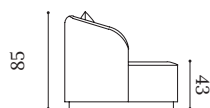

## TRENTO

---

Asiento tapizado fijo con espuma de poliuretano densidad 35 kg.  
Respaldo con cojines sencillos de 55x55 y 45x45.  
Zócalo de madera barnizada.

*Upholstered fixed seat with polyurethane foam, density 35 kg.  
Backrest with simple cushions: 55x55 and 45x45.  
Varnished wood base.*

## ▼ Trento

Sofás  
Sofas  
Canapés

Medidas estándar  
Standard dimensions  
Mesures standard

Pouf \* (La medida y forma del pouf se adapta al tamaño de cada sofá).  
Pouf \* (The shape and size of the pouf is adapted to the size of each sofa).  
Pouf \* (La dimension et forme du pouf est adaptée à la taille de chaque canapé).