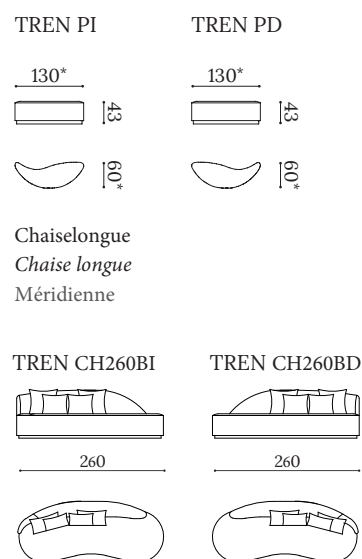

## TRENTO

---

Asiento tapizado fijo con espuma de poliuretano densidad 35 kg.  
Respaldo con cojines sencillos de 55x55 y 45x45.  
Zócalo de madera barnizada.

*Upholstered fixed seat with polyurethane foam, density 35 kg.  
Backrest with simple cushions: 55x55 and 45x45.  
Varnished wood base.*

Assise tapissée fixe en mousse de polyuréthane densité 35 kg.  
Dossier avec coussins simples de 55x55 et 45x45.  
Piètement en bois verni.

## ▼ Trento

Sofás  
Sofas  
Canapés

Medidas estándar  
Standard dimensions  
Mesures standard

Pouf \* (La medida y forma del pouf se adapta al tamaño de cada sofá).  
Pouf \* (The shape and size of the pouf is adapted to the size of each sofa).  
Pouf \* (La dimension et forme du pouf est adaptée à la taille de chaque canapé).