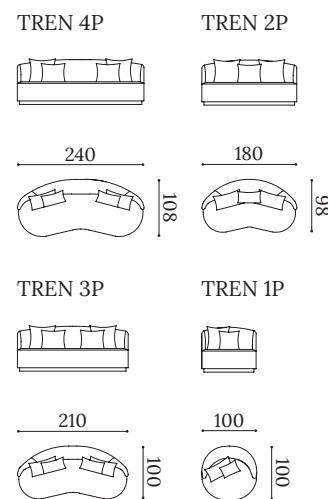

## TRENTO

---

Asiento tapizado fijo con espuma de poliuretano densidad 35 kg.  
Respaldo con cojines sencillos de 55x55 y 45x45.  
Zócalo de madera barnizada.

*Upholstered fixed seat with polyurethane foam, density 35 kg.  
Backrest with simple cushions: 55x55 and 45x45.  
Varnished wood base.*

Assise tapissée fixe en mousse de polyuréthane densité 35 kg.  
Dossier avec coussins simples de 55x55 et 45x45.  
Piètement en bois verni.

## ▼ Trento

Sofás  
Sofas  
Canapés

Medidas estándar  
Standard dimensions  
Mesures standard

Pouf \* (La medida y forma del pouf se adapta al tamaño de cada sofá).  
Pouf \* (The shape and size of the pouf is adapted to the size of each sofa).  
Pouf \* (La dimension et forme du pouf est adaptée à la taille de chaque canapé).

▼ Conjunto formado por sofás TRENTO, referencias TREN 4P y TREN 1P.

Set comprising TRENTO sofas, TREN 4P and TREN 1P references.

Ensemble canapés TRENTO, références TREN 4P et TREN 1P.

Chaiselongue TREN CH260BI y TREN CH260BD.  
*TREN CH260BI and TREN CH260BD Chaiselongues.*  
Mériidiennes TREN CH260BI et TREN CH260BD.