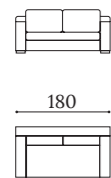

Structure en bois massif avec suspension combinée de sangles élastiques et ressorts No-sag.
Coussin d'assise en mousse de polyuréthane densité 35 kg dureté moyenne.
Coussins de dossier en mélange de plumes et fibre.
Structure avec accoudoirs amovibles.
Pieds en bois verni.

▼ Zen

Sofás
Sofas
Canapés

ZEN 4P

ZEN 2P

ZEN 3P

ZEN 1P

Módulos con 1 brazo
Module with 1 armrest
Modules avec 1 accoudoir

ZEN 4PBI