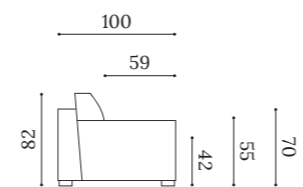

Módulos sin brazos
Module without armrests
Modules sans accoudoirs

ZEN 3PSB

Módulos rincón
Corner modules
Modules d'angle

ZEN RR

Sofá DAY-BED
DAY-BED Sofa
Canapé DAY-BED

ZEN DAY180

ZEN DAY130

Pouf
Pouf
Pouf

ZEN P100

Medidas estándar
Standard dimensions
Mesures standard

▼ Conjunto formado por butaca VILMA (ver p.181) y rinconera ZEN compuesta por ZEN P100, ZEN 3PSB y ZEN CH108BD.
Set comprising VILMA chair (see p.181) and ZEN corner sofa including ZEN P100, ZEN 3PSB and ZEN CH108BD.