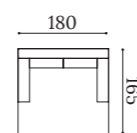

Módulos sin brazos
Module without armrests
Modules sans accoudoirs

ZEN 3PSB

Módulos rincón
Corner modules
Modules d'angle

ZEN RR

Sofá DAY-BED
DAY-BED Sofa
Canapé DAY-BED

ZEN DAY180

ZEN DAY130

Pouf
Pouf
Pouf

ZEN P100

Medidas estándar
Standard dimensions
Mesures standard

▼ Conjunto formado por butaca VILMA (ver p.181) y rinconera ZEN compuesta por ZEN P100, ZEN 3PSB y ZEN CH108BD.
Set comprising VILMA chair (see p.181) and ZEN corner sofa including ZEN P100, ZEN 3PSB and ZEN CH108BD.