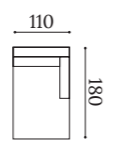

ZEN 1PBD

Chaiselongue
Chaise longue
Mériidienne

ZEN CH110BI

ZEN CH110BD

ZEN CH90BI

ZEN CH90BD

ZEN TI

ZEN TD

ZEN P100

Medidas estándar
Standard dimensions
Mesures standard

▼ Conjunto formado por butaca VILMA (ver p.181) y rinconera ZEN compuesta por ZEN P100, ZEN 3PSB y ZEN CH108BD.
Set comprising VILMA chair (see p.181) and ZEN corner sofa including ZEN P100, ZEN 3PSB and ZEN CH108BD.