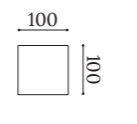

Módulos sin brazos
Module without armrests
Modules sans accoudoirs

ZEN 3PSB

Módulos rincón
Corner modules
Modules d'angle

ZEN RR

Sofá DAY-BED
DAY-BED Sofa
Canapé DAY-BED

ZEN DAY180

ZEN DAY130

Pouf
Pouf
Pouf

ZEN P100

Medidas estándar
Standard dimensions
Mesures standard

▼ Conjunto formado por butaca VILMA (ver p.181) y rinconera ZEN compuesta por ZEN P100, ZEN 3PSB y ZEN CH108BD.
Set comprising VILMA chair (see p.181) and ZEN corner sofa including ZEN P100, ZEN 3PSB and ZEN CH108BD.