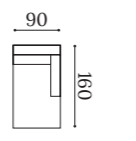

▼ Zen

Sofás
Sofas
Canapés

ZEN 4P

ZEN 2P

ZEN 3P

ZEN 1P

Módulos con 1 brazo
Module with 1 armrest
Modules avec 1 accoudoir

ZEN 4PBI

ZEN 4PBD

ZEN 3PBI

ZEN 3PBD

ZEN 2PBI

ZEN 2PBD

ZEN 120BI

ZEN 120BD

ZEN 1PBI

ZEN 1PBD

Chaiselongue
Chaise longue
Mériidienne

ZEN CH110BI

ZEN CH110BD

ZEN CH90BI

ZEN CH90BD

ZEN TI

ZEN TD

Módulos sin brazos
Module without armrests
Modules sans accoudoirs

ZEN 3PSB

Módulos rincón
Corner modules
Modules d'angle

ZEN RR

Sofá DAY-BED
DAY-BED Sofa
Canapé DAY-BED

ZEN DAY180

ZEN DAY130

Pouf
Pouf
Pouf

ZEN P100

Medidas estándar
Standard dimensions
Mesures standard

▼ Conjunto formado por butaca VILMA (ver p.181) y rinconera ZEN compuesta por ZEN P100, ZEN 3PSB y ZEN CH108BD.
Set comprising VILMA chair (see p.181) and ZEN corner sofa including ZEN P100, ZEN 3PSB and ZEN CH108BD.

Ensemble fauteuil VILMA (voir p.181) et canapé d'angle ZEN composé de ZEN P100, ZEN 3PSB et ZEN CH108BD.