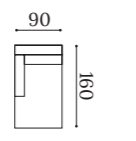

▼ Zen

Sofás
Sofas
Canapés

ZEN 4P

ZEN 2P

ZEN 3P

ZEN 1P

Módulos con 1 brazo
Module with 1 armrest
Modules avec 1 accoudoir

ZEN 4PBI

ZEN 4PBD

ZEN 3PBI

ZEN 3PBD

ZEN 2PBI

ZEN 2PBD

ZEN 120BI

ZEN 120BD

ZEN 1PBI

ZEN 1PBD

Chaiselongue
Chaise longue
Mériidienne

ZEN CH110BI

ZEN CH110BD

ZEN CH90BI

ZEN CH90BD

ZEN TI

ZEN TD

Módulos sin brazos
Module without armrests
Modules sans accoudoirs

ZEN 3PSB

Módulos rincón
Corner modules
Modules d'angle

ZEN RR

Sofá DAY-BED
DAY-BED Sofa
Canapé DAY-BED

ZEN DAY180

ZEN DAY130

Pouf
Pouf
Pouf

ZEN P100

Medidas estándar
Standard dimensions
Mesures standard

▼ Conjunto formado por butaca VILMA (ver p.181) y rinconera ZEN compuesta por ZEN P100, ZEN 3PSB y ZEN CH108BD.
Set comprising VILMA chair (see p.181) and ZEN corner sofa including ZEN P100, ZEN 3PSB and ZEN CH108BD.

Ensemble fauteuil VILMA (voir p.181) et canapé d'angle ZEN composé de ZEN P100, ZEN 3PSB et ZEN CH108BD.