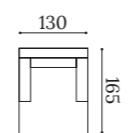

Módulos sin brazos
Module without armrests
Modules sans accoudoirs

ZEN 3PSB

Módulos rincón
Corner modules
Modules d'angle

ZEN RR

Sofá DAY-BED
DAY-BED Sofa
Canapé DAY-BED

ZEN DAY180

ZEN DAY130

Pouf
Pouf
Pouf

ZEN P100

Medidas estándar
Standard dimensions
Mesures standard

▼ Conjunto formado por butaca VILMA (ver p.181) y rinconera ZEN compuesta por ZEN P100, ZEN 3PSB y ZEN CH108BD.
Set comprising VILMA chair (see p.181) and ZEN corner sofa including ZEN P100, ZEN 3PSB and ZEN CH108BD.