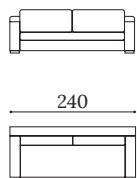

▼ Zen

Sofás
Sofas
Canapés

ZEN 4P