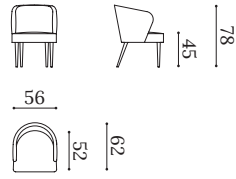

# BIANCA

Butaca / Armchair / Fauteuil

BIAN

Estructura de madera maciza con suspensión de cinchas elásticas.  
Asiento tapizado con espumas de alta densidad.  
Patas en madera barnizada.

*Solid wood frame with a webbing straps suspension.  
Seat upholstered with high-density foam.  
Varnished wood legs.*