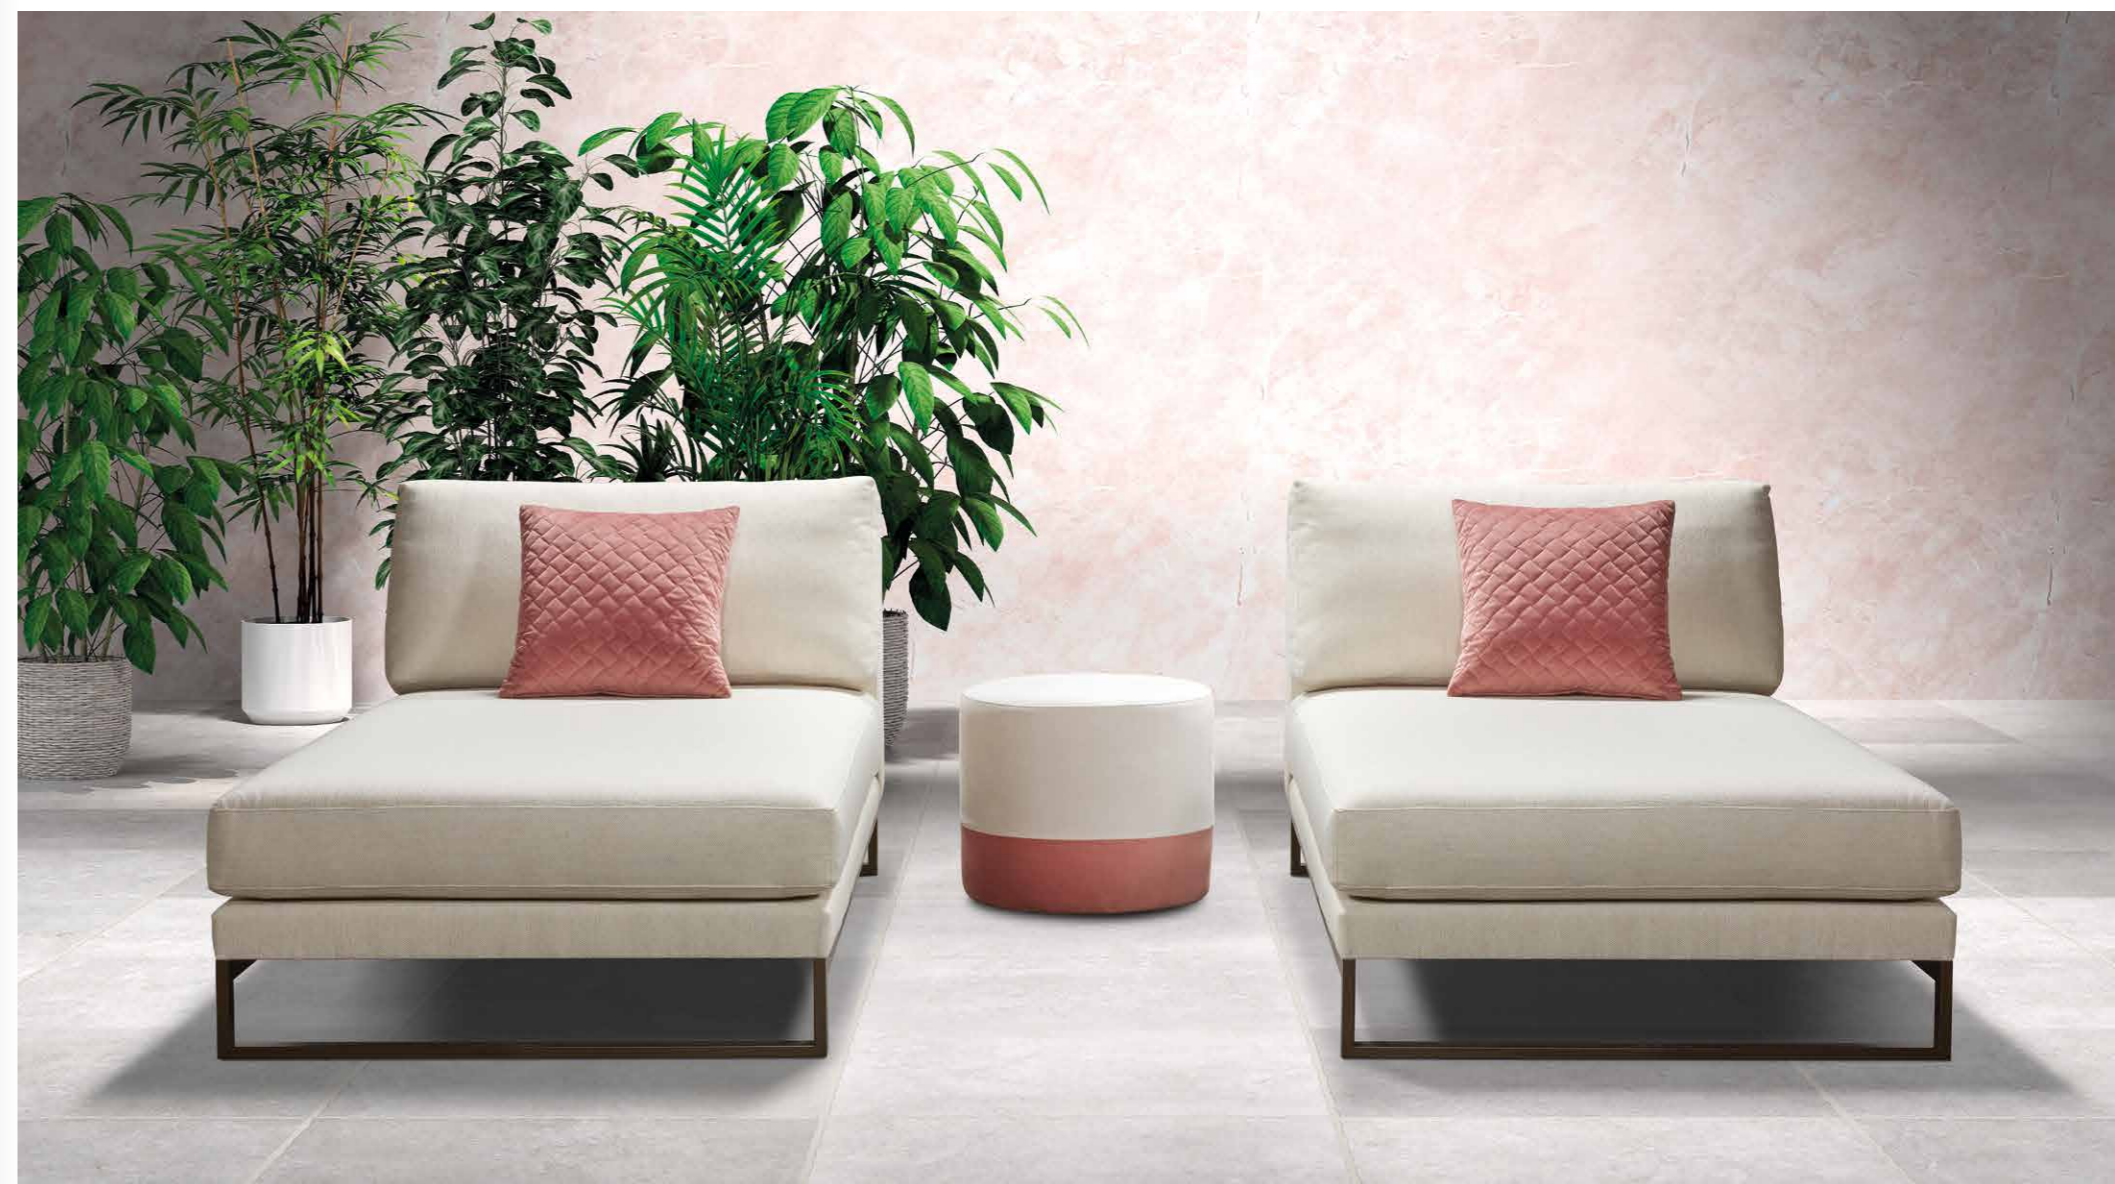

Conjunto formado por dos chaiselongue ZURI CHSB y pouf HUGO LISO (catálogo ML Collection p. 214)

In this photo, two ZURI CHSB chaiselongues and a HUGO LISO pouf (catalogue ML Collection p. 214)

Ensemble deux méridiennes ZURI CHSB et pouf HUGO LISO (catalogue ML Collection p. 214)

Acabados metálicos estándar para sofá Zürich
Standard metal finishes for sofa Zürich
Finitions métal standards pour canapé Zürich

Negro fumé / Smoky-black /
Noir fumé

Negro / Black / Noir

Canyon / Canyon / Canyon

Efecto latonado / Brass effect /
Efecto latón

Efecto óxido / Rust effect /
Efecto óxido