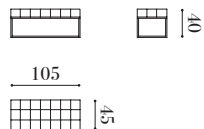

Diana

Características estándar

Standard features

Caractéristiques standards

Asiento tapizado con espuma de poliuretano de alta densidad

Upholstered seat with high-density polyurethane foam

Assise tapissée en mousse de polyuréthane haute densité

Patas metálicas en acabado negro, negro fumé, canyon, óxido o latonado

Metal legs finished in black, smoky-black, canyon, rust or brass

Pieds en métal finition noir, noir fumé, canyon, rouille ou laiton

Banqueta

Stool

Banquette

DIAN