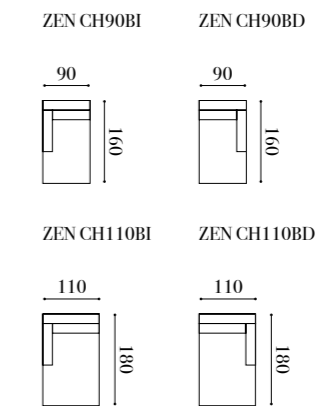

Chaiselongue
Chaise longue
Mériidienne