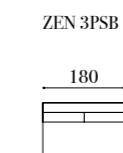

Rinconera ZEN compuesta de ZEN 3PBI y ZEN CH90BD /
ZEN corner sofa comprising ZEN 3PBI & ZEN CH90BD /
Canapé d'angle ZEN composé de ZEN 3PBI et ZEN CH90BD

Medidas estándar
Standard measures
Mesures standards

Sofás
Sofas
Canapés

Módulos con 1 brazo
Section with 1 armrest
Modules avec 1 accoudoir

Chaiselongue
Chaise longue
Mériidienne

Módulos sin brazos
Section without armrests
Modules sans accoudoirs

Módulo rincón
Corner module
Module d'angle