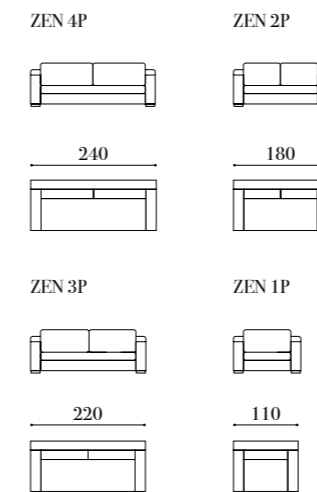

Sofás
Sofas
Canapés