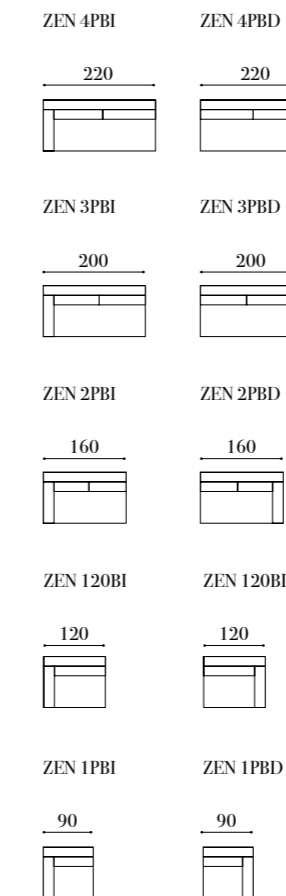

Ensemble canapé composé de ZEN 120BI, ZEN 120BD, pouf SOFIA (voir p.202) et fauteuil TEIDE (voir p.138)

Zen

Rinconera ZEN compuesta de ZEN CH110BI, ZEN 3PSB y ZEN CH110BD /
ZEN corner sofa comprising ZEN CH110BI, ZEN 3PSB & ZEN CH110BD /
Canapé d'angle ZEN composé de ZEN CH110BI, ZEN 3PSB et ZEN CH110BD

Rinconera ZEN compuesta de ZEN 3PBI y ZEN CH90BD /
ZEN corner sofa comprising ZEN 3PBI & ZEN CH90BD /
Canapé d'angle ZEN composé de ZEN 3PBI et ZEN CH90BD

Medidas estándar
Standard measures
Mesures standards

Sofás
Sofas
Canapés

Módulos con 1 brazo
Section with 1 armrest
Modules avec 1 accoudoir

Chaiselongue
Chaise longue
Mériidienne

Módulos sin brazos
Section without armrests
Modules sans accoudoirs

Módulo rincón
Corner module
Module d'angle