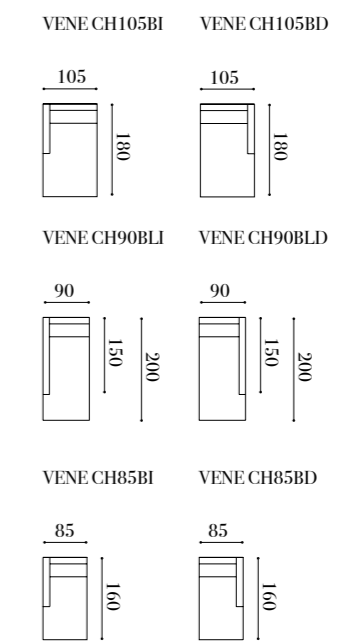

In this photo, VENEZIA corner sofa comprising VENE 250BI & VENE CH90BLD modules and LIGHT armchair (see p.161)

Ensemble canapé d'angle VENEZIA composé de VENE 250BI, VENE CH90BLD et fauteuil LIGHT (voir p.161)

Venezia

Medidas estándar
Standard measures
Mesures standards

Sofás
Sofas
Canapés

Módulos con 1 brazo
Section with 1 armrest
Modules avec 1 accoudoir

Chaiselongue
Chaise longue
Méri dienne

Módulo rincón
Corner module
Module d'angle