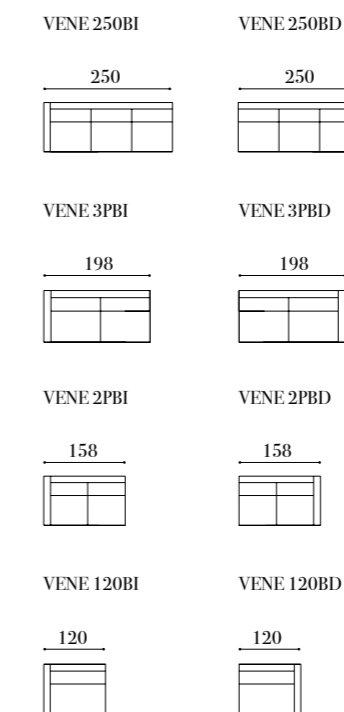

Venezia

Medidas estándar
Standard measures
Mesures standards

Sofás
Sofas
Canapés

Módulos con 1 brazo
Section with 1 armrest
Modules avec 1 accoudoir

Chaiselongue
Chaise longue
Méri dienne

Módulo rincón
Corner module
Module d'angle