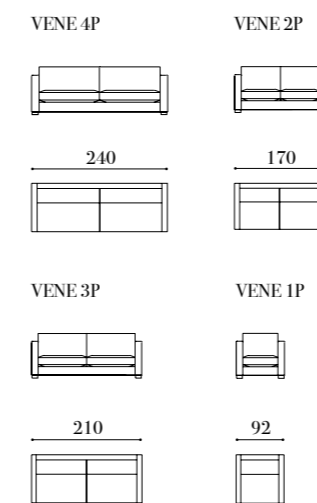

In this photo, VENEZIA corner sofa comprising VENE 250BI & VENE CH90BLD modules and LIGHT armchair (see p.161)

Ensemble canapé d'angle VENEZIA composé de VENE 250BI, VENE CH90BLD et fauteuil LIGHT (voir p.161)

Venezia

Medidas estándar
Standard measures
Mesures standards

Sofás
Sofas
Canapés

Módulos con 1 brazo
Section with 1 armrest
Modules avec 1 accoudoir

Chaiselongue
Chaise longue
Méri dienne

Módulo rincón
Corner module
Module d'angle