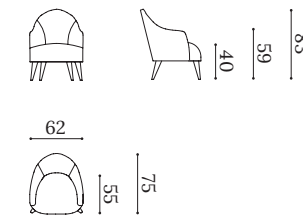

# VEGA

Butaca / Armchair / Fauteuil

VEGA 1P

Estructura de madera maciza con suspensión de cinchas elásticas.  
Asiento fijo en espuma densidad 35 kg.  
Patas en madera barnizada.

*Solid wood frame with a webbing straps suspension.  
Fixed seat upholstered with foam, density 35 kg.  
Varnished wood legs.*

Structure en bois massif avec suspension de sangles élastiques.  
Assise fixe en mousse densité 35 kg.  
Pieds en bois verni.