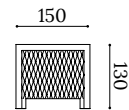

SIR CAPITONÉ

Cabecero / Headboard / Tête de lit

SIRC 200

SIRC 150

SIRC 170

SIRC 100

Acabado con tachuelas 20 mm.
Opcional acabado sin tachuelas.

*Finished with 20 mm studs.
Optional finish: without studs.*

Finition avec cloutage 20 mm.
Option finition sans cloutage.