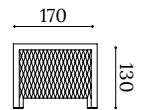

SIR CAPITONÉ

Cabecero / Headboard / Tête de lit

SIRC 200

SIRC 150

SIRC 170

SIRC 100

Acabado con tachuelas 20 mm.
Opcional acabado sin tachuelas.

*Finished with 20 mm studs.
Optional finish: without studs.*

Finition avec cloutage 20 mm.
Option finition sans cloutage.