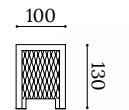

SIR CAPITONÉ

Cabecero / Headboard / Tête de lit

SIRC 200

SIRC 150

SIRC 170

SIRC 100

Acabado con tachuelas 20 mm.
Opcional acabado sin tachuelas.

*Finished with 20 mm studs.
Optional finish: without studs.*

Finition avec cloutage 20 mm.
Option finition sans cloutage.