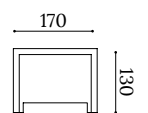

SIR

Cabecero / Headboard / Tête de lit

SIR 200

SIR 150

SIR 170

SIR 100

▲ Acabado con tachuelas 20 mm
Finished with 20 mm studs
Finition avec cloutage 20 mm

◀ Opcional sin tachuelas
Optional: without studs
Option sans cloutage