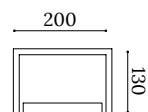

SIR

Cabecero / Headboard / Tête de lit

SIR 200

SIR 150

SIR 170

SIR 100

▲ Acabado con tachuelas 20 mm
Finished with 20 mm studs
Finition avec cloutage 20 mm

◀ Opcional sin tachuelas
Optional: without studs
Option sans cloutage