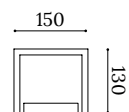

SIR

Cabecero / Headboard / Tête de lit

SIR 200

SIR 150

SIR 170

SIR 100

▲ Acabado con tachuelas 20 mm
Finished with 20 mm studs
Finition avec cloutage 20 mm

◀ Opcional sin tachuelas
Optional: without studs
Option sans cloutage