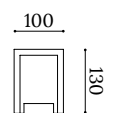

SIR

Cabecero / Headboard / Tête de lit

SIR 200

SIR 150

SIR 170

SIR 100

▲ Acabado con tachuelas 20 mm
Finished with 20 mm studs
Finition avec cloutage 20 mm

◀ Opcional sin tachuelas
Optional: without studs
Option sans cloutage