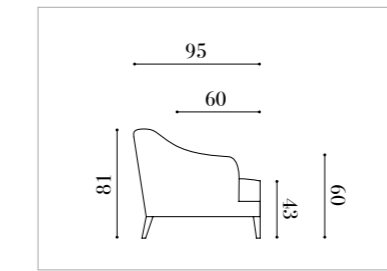

In this photo, ROAD 240 cm sofa & 2 NOR chairs (see p.164)

Ensemble canapé ROAD 240 cm et 2 fauteuils NOR
(voir p.164)

Road

Sofás
Sofas
Canapés

ROAD 4P

240

ROAD 3P

210

ROAD 2P

170

Medidas estándar
Standard measures
Mesures standards

ROAD estándar con costuras en respaldo
Standard ROAD with stitching on backrest
ROAD standard avec coutures sur dossier

ROAD opción sin costuras
Optional ROAD without stitching
ROAD option sans coutures