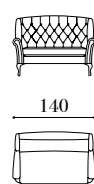

Palace

Características estándar
Standard features
 Caractéristiques standards

Almohadón de asiento en espuma de poliuretano densidad 35 kg
 dureza intermedia
Seat cushion in polyurethane foam, density 35 kg, medium comfort
 Coussin d'assise en mousse de polyuréthane densité 35 kg dureté moyenne

Patas en madera barnizada
Varnished wood legs
 Pieds en bois verni

Butaca
Armchair
 Fauteuil

PALA 2P

140

PALA 1P

87

PALA 1,5P

110