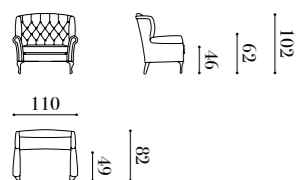

Butaca
Armchair
Fauteuil

PALA 2P

140

PALA 1P

87

PALA 1,5P

110

102

Poufs
Poufs
Poufs

PALA P