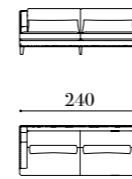

# Oslo

OSLO 3P con tachuelas completas en frente y brazos / *OSLO 3P with studs along the front and armrests* / OSLO 3P entièrement clouté sur partie frontale et accoudoirs

Medidas estándar  
Standard measures  
Mesures standards

OSLO estándar con tachuelas completas en frente y brazos  
*Standard OSLO with studs along the front and armrests*  
OSLO standard entièrement clouté sur partie frontale et accoudoirs

OSLO con tachuelas en frente  
*OSLO with studs on front*  
OSLO clouté sur partie frontale

OSLO sin tachuelas  
*OSLO without studs*  
OSLO non clouté

Sofás  
*Sofas*  
Canapés

OSLO 4P

240

OSLO 3P

210

OSLO 2P

180