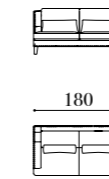

OSLO estándar con tachuelas completas en frente y brazos  
*Standard OSLO with studs along the front and armrests*  
OSLO standard entièrement clouté sur partie frontale et accoudoirs

OSLO con tachuelas en frente  
*OSLO with studs on front*  
OSLO clouté sur partie frontale

OSLO sin tachuelas  
*OSLO without studs*  
OSLO non clouté

Sofás  
*Sofas*  
Canapés

OSLO 4P

240

OSLO 3P

210

OSLO 2P

180

OSLO 1P

86

OSLO 3P con tachuelas en frente / *OSLO 3P with studs on front* / OSLO 3P clouté sur partie frontale