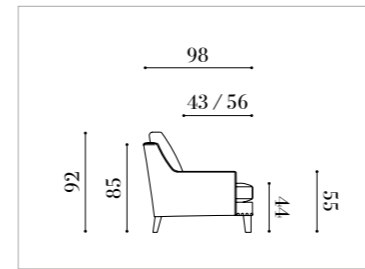

Ensemble canapé OSLO 240 cm clouté sur partie frontale et 2 fauteuils CAROL avec passepoil et cloutage (voir p.168)

# Oslo

OSLO 3P con tachuelas completas en frente y brazos / *OSLO 3P with studs along the front and armrests* / OSLO 3P entièrement clouté sur partie frontale et accoudoirs

Medidas estándar  
Standard measures  
Mesures standards