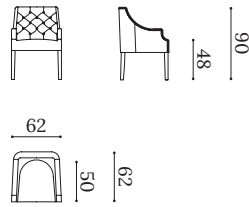

# LUXOR CAPITONÉ

Silla / Chair / Chaise

LUXOC

Estructura de madera maciza con suspensión de cinchas elásticas.

Asiento tapizado con espuma de poliuretano alta densidad.

Patas en madera barnizada.

Acabado con tachuelas de 9 mm. Opcional acabado con vivo en lugar de tachuelas.