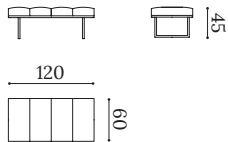

# LIDIA

---

Banqueta / Stool / Banquette

LIDI

Asiento tapizado con espuma de poliuretano de alta densidad.  
Patas metálicas en negro.

*Seat upholstered with high-density polyurethane foam.  
Black metal legs.*

Assise tapissée en mousse de polyuréthane haute densité.  
Pieds en métal noir.