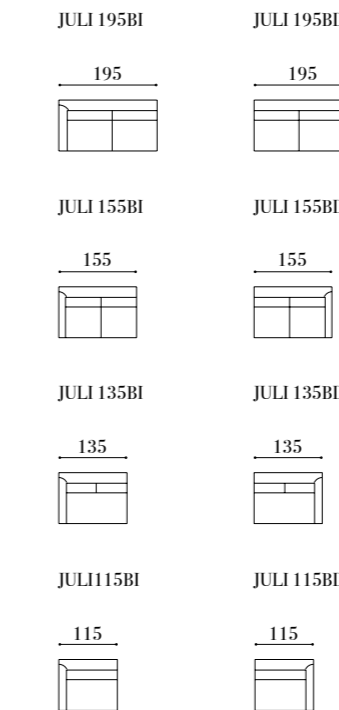

# Julia

Rinconera compuesta por JULI 155BI, JULI RR y JULI 195BD /  
 Corner-sofa comprising JULI 155BI, JULI RR and JULI 195BD /  
 Canapé d'angle composé de JULI 155BI, JULI RR et JULI 195BD

Medidas estándar  
 Standard measures  
 Mesures standards

JULIA con pata metálica negro fumé  
 JULIA with smoky-black metal legs  
 JULIA avec pieds métalliques noir fumé

JULIA con pata cromada  
 JULIA with chrome-plated legs  
 JULIA avec pieds chromés

JULIA con zócalo metálico en acero inoxidable  
 JULIA with metal base in stainless steel  
 JULIA avec piétement métallique en acier inoxydable

Sofás  
 Sofas  
 Canapés

Módulos con 1 brazo  
 Section with 1 armrest  
 Modules avec 1 accoudoir

Chaiselongue  
 Chaise longue  
 Méridienne

Módulo rincón  
 Corner module  
 Module d'angle