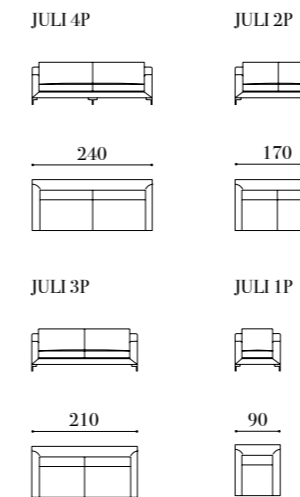

# Julia

Rinconera compuesta por JULI 155BI, JULI RR y JULI 195BD /  
 Corner-sofa comprising JULI 155BI, JULI RR and JULI 195BD /  
 Canapé d'angle composé de JULI 155BI, JULI RR et JULI 195BD

Medidas estándar  
 Standard measures  
 Mesures standards

Sofás  
 Sofas  
 Canapés

Módulos con 1 brazo  
 Section with 1 armrest  
 Modules avec 1 accoudoir

Chaiselongue  
 Chaise longue  
 Méridienne

Módulo rincón  
 Corner module  
 Module d'angle