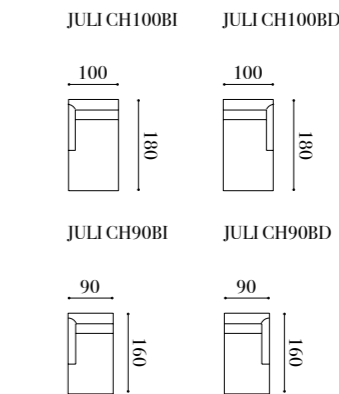

Chaiselongue
Chaise longue
Méridienne