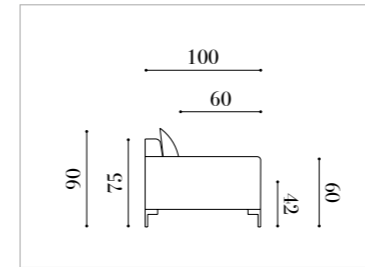

Medidas estándar
Standard measures
Mesures standards