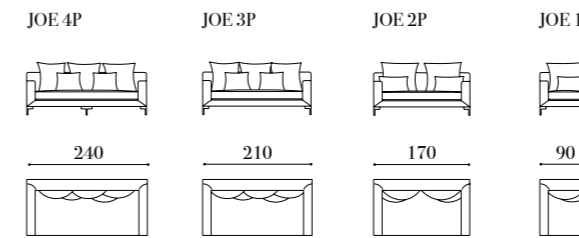

Sofá con brazos bajos compuesto por JOE 155BI y JOE 155BD /  
*Sofa with low armrest comprising JOE 155BI & JOE 155BD* /  
 Canapé avec accoudoir bas composé de JOE 155BI et JOE 155BD

Medidas estándar  
*Standard measures*  
 Mesures standards

Sofás con brazo bajo  
*Sofas with low armrest*  
 Canapés avec accoudoir bas

Sofás con brazo alto  
*Sofas with high armrest*  
 Canapés avec accoudoir haut

Módulos sin brazos  
*Section without armrests*  
 Modules sans accoudoirs