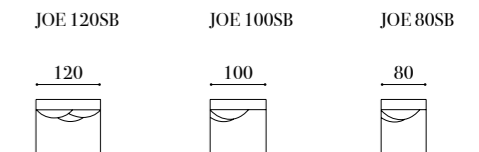

Módulos sin brazos
Section without armrests
Modules sans accoudoirs