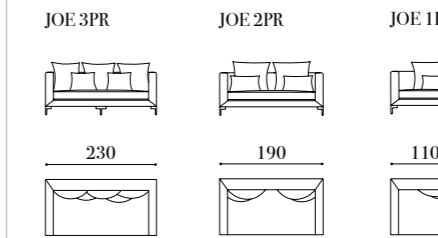

Sofá con brazos bajos compuesto por JOE 155BI y JOE 155BD /  
*Sofa with low armrest comprising JOE 155BI & JOE 155BD* /  
 Canapé avec accoudoir bas composé de JOE 155BI et JOE 155BD

Medidas estándar  
*Standard measures*  
 Mesures standards

Sofás con brazo bajo  
*Sofas with low armrest*  
 Canapés avec accoudoir bas

Sofás con brazo alto  
*Sofas with high armrest*  
 Canapés avec accoudoir haut

Módulos sin brazos  
*Section without armrests*  
 Modules sans accoudoirs