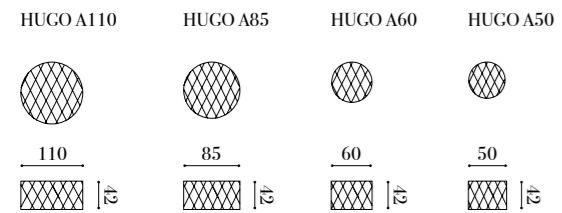

Hugo acolchado

Pouf
Pouf
Pouf

HUGO A60