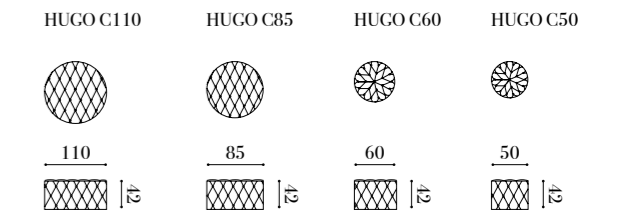

Hugo capitoné

Pouf
Pouf
Pouf