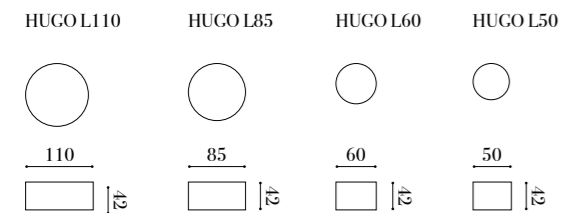

Hugo liso

Características estándar
Standard features
Caractéristiques standards

Asiento tapizado con espuma de poliuretano de alta densidad
Upholstered seat with high-density polyurethane foam
Assise tapissée avec mousse de polyuréthane haute densité

Diferentes opciones de acabado
Different options for finishes
Différentes options de finition

Incluye deslizantes
With gliders
Patins glisseurs inclus

Pouf
Pouf
Pouf

HUGO L85

HUGO L60