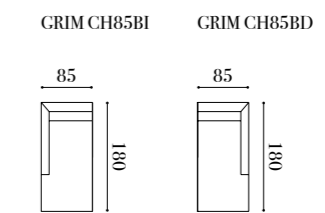

In this photo, set comprising a GRIMAUD 210 cm - GRIM 3P sofa, GRIMAUD chaise longue with pouf GRIM 240PBI and LIGHT armchair (see p. 161)

Ensemble canapé GRIMAUD 210 cm GRIM 3P, méridienne GRIMAUD avec pouf GRIM 240PBI et fauteuil LIGHT (voir p. 161)

Grimaud

Rinconera GRIMAUD formada por GRIM 2PBI, GRIM RR y GRIM 3PBD /
GRIMAUD corner sofa comprising GRIM 2PBI, GRIM RR & GRIM 3PBD /
Canapé d'angle GRIMAUD composé de GRIM 2PBI, GRIM RR et GRIM 3PBD

Medidas estándar
Standard measures
Mesures standards

GRIM CH85BD

GRIM 3P

Sofás
Sofas
Canapés

Módulos con 1 brazo
Section with 1 armrest
Modules avec 1 accoudoir

Chaiselongue
Chaise longue
Mérienne

Módulo rincón
Corner module
Module d'angle