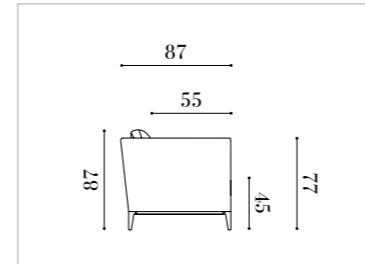

Cojines decorativos no incluidos
Decorative cushions shown not included
Coussins décoratifs non inclus

Conjunto formado por sofá GRIMAUD 210 cm - GRIM 3P, chaiselongue GRIMAUD con pouf GRIM 240PBI y butaca LIGHT (ver p. 161)

In this photo, set comprising a GRIMAUD 210 cm - GRIM 3P sofa, GRIMAUD chaise longue with pouf GRIM 240PBI and LIGHT armchair (see p. 161)

Ensemble canapé GRIMAUD 210 cm GRIM 3P, méridienne GRIMAUD avec pouf GRIM 240PBI et fauteuil LIGHT (voir p. 161)

Grimaud

Rinconera GRIMAUD formada por GRIM 2PBI, GRIM RR y GRIM 3PBD /
GRIMAUD corner sofa comprising GRIM 2PBI, GRIM RR & GRIM 3PBD /
Canapé d'angle GRIMAUD composé de GRIM 2PBI, GRIM RR et GRIM 3PBD

Medidas estándar
Standard measures
Mesures standards