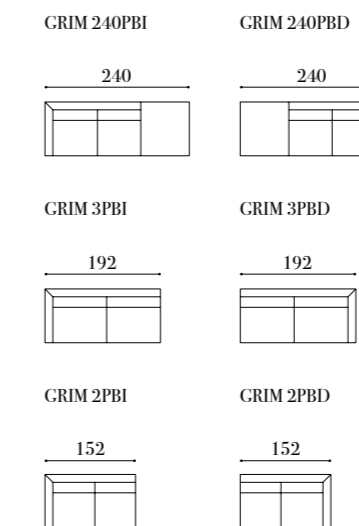

Grimaud

Rinconera GRIMAUD formada por GRIM 2PBI, GRIM RR y GRIM 3PBD /
GRIMAUD corner sofa comprising GRIM 2PBI, GRIM RR & GRIM 3PBD /
Canapé d'angle GRIMAUD composé de GRIM 2PBI, GRIM RR et GRIM 3PBD

Medidas estándar
Standard measures
Mesures standards

GRIM CH85BD

GRIM 3P

Sofás
Sofas
Canapés

Módulos con 1 brazo
Section with 1 armrest
Modules avec 1 accoudoir

Chaiselongue
Chaise longue
Mérienne

Módulo rincón
Corner module
Module d'angle