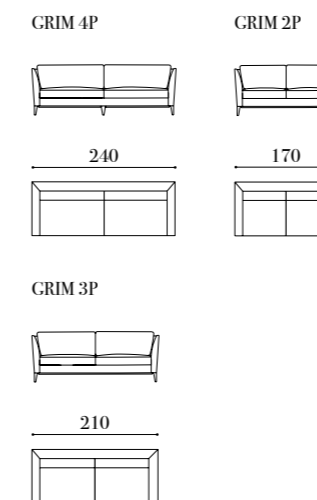

Cojines decorativos no incluidos
Decorative cushions shown not included
Coussins décoratifs non inclus

Conjunto formado por sofá GRIMAUD 210 cm - GRIM 3P, chaiselongue GRIMAUD con pouf GRIM 240PBI y butaca LIGHT (ver p. 161)

In this photo, set comprising a GRIMAUD 210 cm - GRIM 3P sofa, GRIMAUD chaise longue with pouf GRIM 240PBI and LIGHT armchair (see p. 161)

Ensemble canapé GRIMAUD 210 cm GRIM 3P, méridienne GRIMAUD avec pouf GRIM 240PBI et fauteuil LIGHT (voir p. 161)

Grimaud

Rinconera GRIMAUD formada por GRIM 2PBI, GRIM RR y GRIM 3PBD /
GRIMAUD corner sofa comprising GRIM 2PBI, GRIM RR & GRIM 3PBD /
Canapé d'angle GRIMAUD composé de GRIM 2PBI, GRIM RR et GRIM 3PBD

Medidas estándar
Standard measures
Mesures standards

GRIM CH85BD

GRIM 3P

Sofás
Sofas
Canapés

Módulos con 1 brazo
Section with 1 armrest
Modules avec 1 accoudoir

Chaiselongue
Chaise longue
Mérienne

Módulo rincón
Corner module
Module d'angle