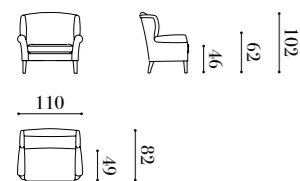

Butaca
Armchair
Fauteuil

GANT 2P

GANT 1P

GANT 1,5P