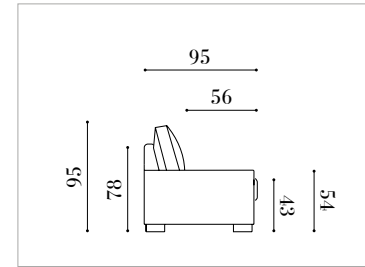

Medidas estándar
Standard measures
Mesures standards