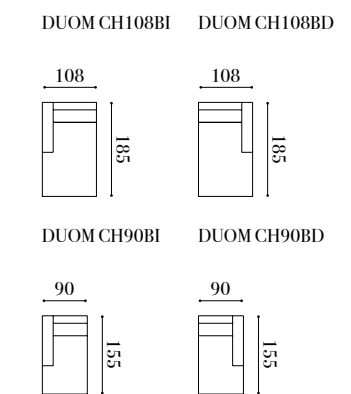

Chaiselongue
Chaise longue
Méridienne