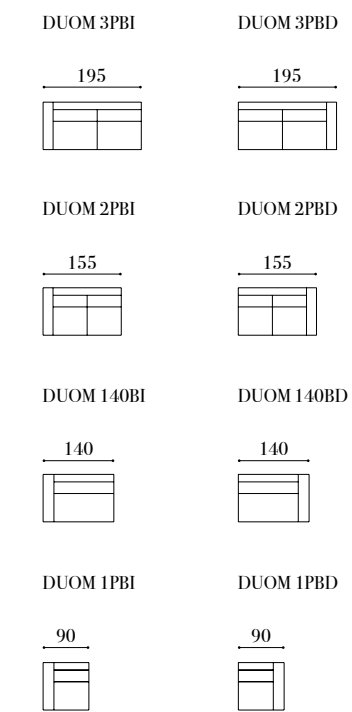

Duomo

Rinconera DUOMO compuesta por DUOM 3PBD y DUOM CH108BI /
 DUOMO corner sofa comprising DUOM 3PBD & DUOM CH108BI /
 Canapé d'angle DUOMO composé de DUOM 3PBD et DUOM CH108BI

Medidas estándar
 Standard measures
 Mesures standards

Sofás
 Sofas
 Canapés

Módulos con 1 brazo
 Section with 1 armrest
 Modules avec 1 accoudoir

Chaiselongue
 Chaise longue
 Méridienne

Módulo rincón
 Corner module
 Module d'angle