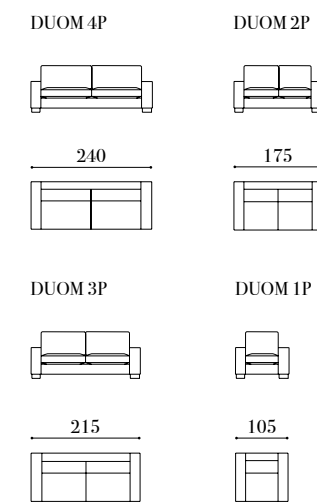

Duomo

Rinconera DUOMO compuesta por DUOM 3PBD y DUOM CH108BI /
 DUOMO corner sofa comprising DUOM 3PBD & DUOM CH108BI /
 Canapé d'angle DUOMO composé de DUOM 3PBD et DUOM CH108BI

Medidas estándar
 Standard measures
 Mesures standards

Sofás
 Sofas
 Canapés

Módulos con 1 brazo
 Section with 1 armrest
 Modules avec 1 accoudoir

Chaiselongue
 Chaise longue
 Méridienne

Módulo rincón
 Corner module
 Module d'angle