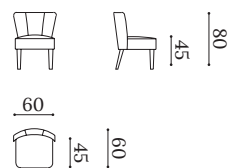

CLARK

Butaca / Armchair / Fauteuil

CLAR 1P

Estructura de madera maciza con suspensión de cinchas elásticas.
Asiento fijo en espuma de poliuretano alta densidad.
Patas en madera barnizada.

*Solid wood frame with a webbing straps suspension.
Fixed seat with high-density polyurethane foam.
Varnished wood legs.*