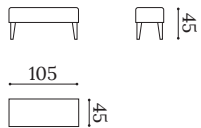

CARLA

Banqueta / Stool / Banquette

CARL 140

CARL 105

Estructura de madera maciza con suspensión de cinchas elásticas.
Asiento tapizado con espuma de poliuretano de alta densidad.
Patas en madera barnizada.