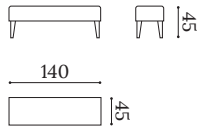

CARLA

Banqueta / Stool / Banquette

CARL 140

CARL 105

Estructura de madera maciza con suspensión de cinchas elásticas.
Asiento tapizado con espuma de poliuretano de alta densidad.
Patas en madera barnizada.