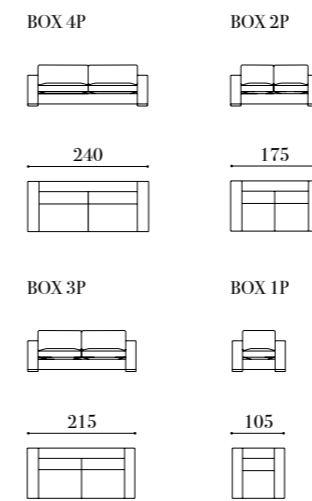

Sofás
Sofas
Canapés