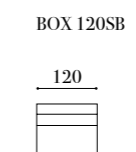

Módulos sin brazos
Section without armrests
Modules sans accoudoirs