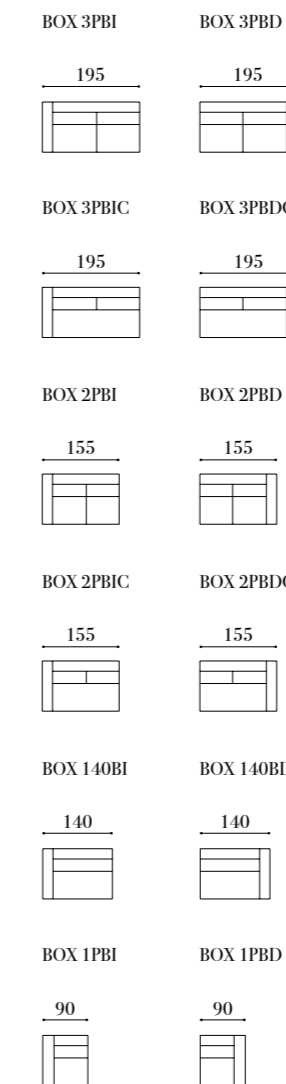

Ambiente formado por rinconera compuesta por BOX 3PBIC, BOX 3PRD, BOX 120SB y BOX P100

In this photo a corner sofa comprising BOX 3PBIC, BOX 3PRD, BOX 120SB & BOX P100

Ensemble canapé d'angle composé de BOX 3PBIC, BOX 3PRD, BOX 120SB et BOX P100

Box

Medidas estándar
Standard measures
Mesures standards

BOX con zócalo de madera barnizada / BOX with varnished wood base / BOX avec piétement en bois verni

BOX estándar con patas en madera barnizada o cromadas / Standard BOX with varnished or chrome-plated wood legs / BOX standard avec pieds en bois verni ou chromés

BOX con zócalo en acero inoxidable / BOX with base in stained steel / BOX avec piétement en acier inoxydable

Sofás
Sofas
Canapés

Módulos con 1 brazo
Section with 1 armrest
Modules avec 1 accoudoir

Chaislongue
Chaise longue
Mériidienne

Módulos sin brazos
Section without armrests
Modules sans accoudoirs

Módulos rincón
Corner modules
Modules d'angle