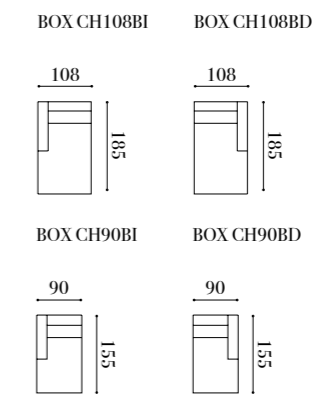

Box

Medidas estándar
Standard measures
Mesures standards

BOX con zócalo de madera barnizada / BOX with varnished wood base / BOX avec piétement en bois verni

BOX estándar con patas en madera barnizada o cromadas / Standard BOX with varnished or chrome-plated wood legs / BOX standard avec pieds en bois verni ou chromés

BOX con zócalo en acero inoxidable / BOX with base in stained steel / BOX avec piétement en acier inoxydable

Sofás
Sofas
Canapés

Módulos con 1 brazo
Section with 1 armrest
Modules avec 1 accoudoir

Chaislongue
Chaise longue
Mériidienne

Módulos sin brazos
Section without armrests
Modules sans accoudoirs

Módulos rincón
Corner modules
Modules d'angle