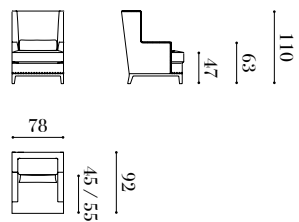

Butaca

Armchair

Fauteuil

ANET 1P

Poufs

Poufs

Poufs

ANET P75

ANET P60