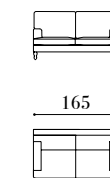

Medidas estándar
Standard measures
Mesures standards

Estándar torneada
Standard turned
Tournage standard

Despuntada
Straight
Épointé

Con ruedas
With wheels
Avec roulettes

Con casquillo
With metal casing
Avec culot

Sin tachuelas
Without studs
Non clouté

Con tachuelas
With studs
Clouté

Sillón ALEJANDRÍA pata con ruedas y sin tachuelas / *ALEJANDRÍA armchair leg option with wheels and without studs* / Fauteuil ALEJANDRÍA pied option avec roulettes et sans cloutage

Sofás
Sofas
Canapés

ALEJ 4P

240

ALEJ 2P

165

ALEJ 3P

205

ALEJ 1P