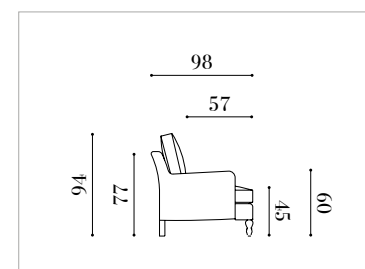

In this photo, ALEJANDRIA 205 cm straight legs sofa & 2 ORLY armchairs (see p.160)

Ensemble canapé ALEJANDRIA 205 cm avec pieds époutés et deux fauteuils ORLY (voir p.160)

Alejandría

ALEJANDRÍA pata despuntada y con tachuelas / *ALEJANDRÍA leg option straight and with studs* / ALFJANDRÍA clouté avec pieds épointés

Medidas estándar
Standard measures
Mesures standards

Estándar torneada
Standard turned
Tournage standard

Despuntada
Straight
Épointé

Con ruedas
With wheels
Avec roulettes

Con casquillo
With metal casing
Avec culot