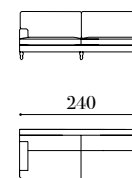

Medidas estándar
Standard measures
Mesures standards

Estándar torneada
Standard turned
Tournage standard

Despuntada
Straight
Épointé

Con ruedas
With wheels
Avec roulettes

Con casquillo
With metal casing
Avec culot

Sin tachuelas
Without studs
Non clouté

Con tachuelas
With studs
Clouté

Sillón ALEJANDRÍA pata con ruedas y sin tachuelas / *ALEJANDRÍA armchair leg option with wheels and without studs* / Fauteuil ALEJANDRÍA pied option avec roulettes et sans cloutage

Sofás
Sofas
Canapés

ALEJ 4P

240

ALEJ 2P

165

ALEJ 3P

205

ALEJ 1P